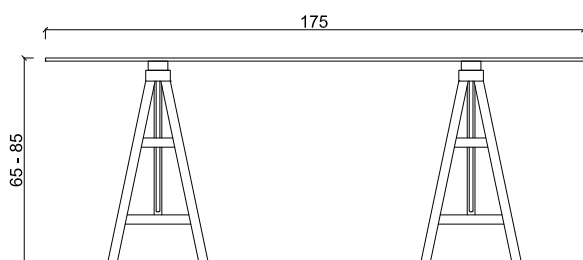

*Höj- & sänkbart skrivbord med glaskiva,
stomme i svartlackerad pinjeträd*

TRESTLE

Art nr. 6100-60

Mått B. 175 cm D. 80 cm H. 65-85 cm.

Finns även i mindre storlek B. 140 cm D. 60 cm H. 65-85 cm.

Material Pinje

Färg. Svart *Distressed är en metod som används för att uppnå ett lätt åldrat men elegant utseende (patina). Resultatet uppnås genom lätt slipning av hörn och kanter.

Färg alt. English, Rich Brown