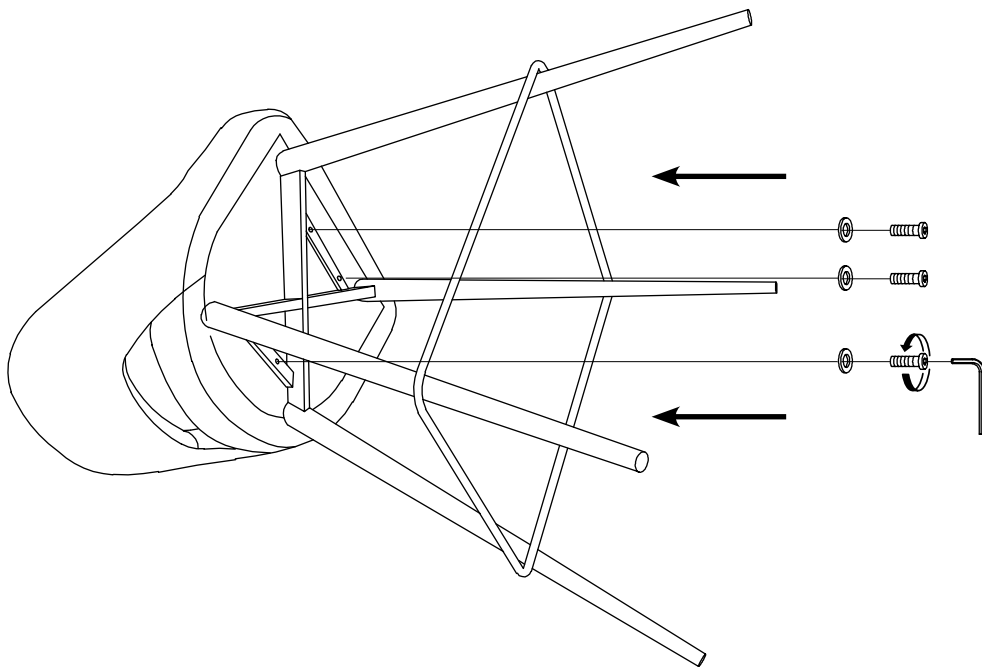

E I C H H O L T Z

112056 BAR STOOL AVORIO

ASSEMBLY INSTRUCTION

PARTS

1x

(A)

3x

(B)

3x

(C)

1

FINAL