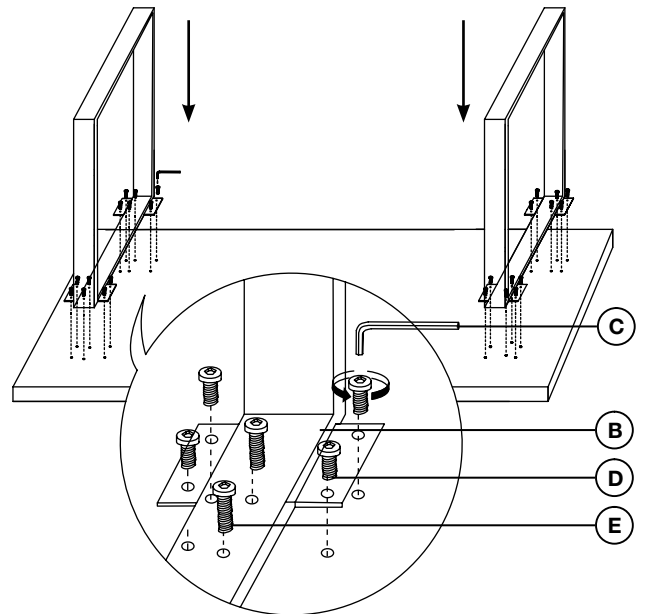

E I C H H O L T Z

112004 DINING TABLE GREGORIO 230 X 100 CM

ASSEMBLY INSTRUCTION

PARTS

1x

(A)

2x

(B)

1x

(C)

16x

(D)

8x

(E)

1

2

FINAL