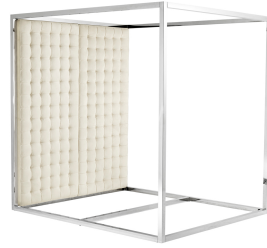

E I C H H O L T Z

SPECIFICATION SHEET

Item no.	110412
Item description	Bed Gansevoort ecru velvet
Category	Beds
Type	Headboards
Country of origin	China

ITEM MEASUREMENTS (CM / KG)

Dimensions	190 x 220 x H. 220 cm
Net weight	105

SPECIFICATIONS

Material(s)	Stainless steel Stainless steel Stainless steel
Finish(es)/colour(s)	Polished stainless steel ecru velvet
Fabric 1	Ecru Velvet
Fabric composition	85% terylene 15% nylon

PACKAGE INFORMATION (MTR/KG)

110412A - Bed Gansevoort ecru velvet - Headboard - 1pc(s)

Package measurements	2,13 x 0,94 x 0,275
Volume	0,5506
Gross weight	50,00

110412B - Bed Gansevoort ecru velvet - Frame - L - 1pc(s)

Package measurements	2,23 x 0,27 x 0,15
Volume	0,0903
Gross weight	41,20

110412C - Bed Gansevoort ecru velvet - Frame - B - 1pc(s)

Package measurements	1,865 x 0,22 x 0,15
Volume	0,0615
Gross weight	22,60