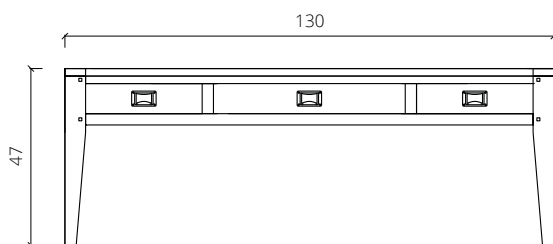

*Soffbord i massiv ljusbrun betsad  
amerikansk körsbärsträ med tre st lådor*

## BELKNAP

*Art nr.* 6100-08  
*Mått* B. 130 cm D. 70 cm H. 47 cm  
*Material* Massiv körsbär  
*Färg* Spanish  
*Färg alt.* English, Mörkbrun