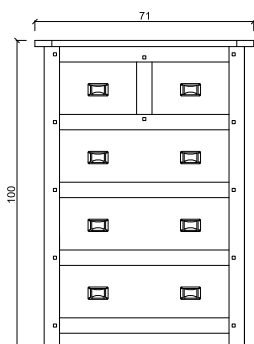

*Byrå i massiv mörkbrun betsad
amerikansk körsbär*

BACKBAY

Art nr. 6200-01
Mått B. 71 cm D. 37,5 cm H. 100 cm
Material Massiv körsbär
Färg English
Färg alt. Spanish