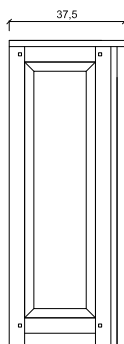

*Byrå i massiv mörkbrun betsad
amerikansk körsbär*

BACKBAY

Art nr. 6200-01
Mått B. 71 cm D. 37,5 cm H. 100 cm
Material Massiv körsbär
Färg English
Färg alt. Spanish