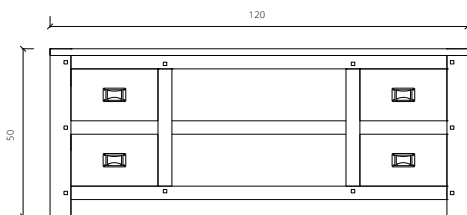

*Tv bänk i massiv mörkbrun
betsad amerikansk körsbär*

FALMOUTH

Art nr. 6200-09
Mått B. 120 cm D. 50 cm H. 50 cm
Material Massiv körsbär
Färg English
Färg alt. Spanish