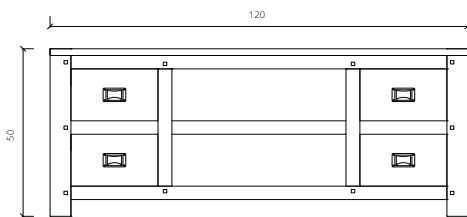

## FALMOUTH

*Art nr.* 6200-10  
*Mått* B. 120 cm D. 50 cm H. 50 cm  
*Material* Massiv körsbär  
*Färg* Spanish  
*Färg alt.* English